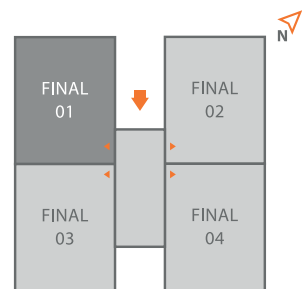

FINAL 01 A 04

Apartamentos final 02, 03 e 04 possuem planta apenas rebatida.

- 02 dormitórios
- Sala de estar / cozinha integradas
- Sacada
- Área de serviço
- Banheiro social
- Vaga de garagem

 Unidade disponível para PNE
Consulte tabela
Planta diferenciada. Solicitar a construtora.